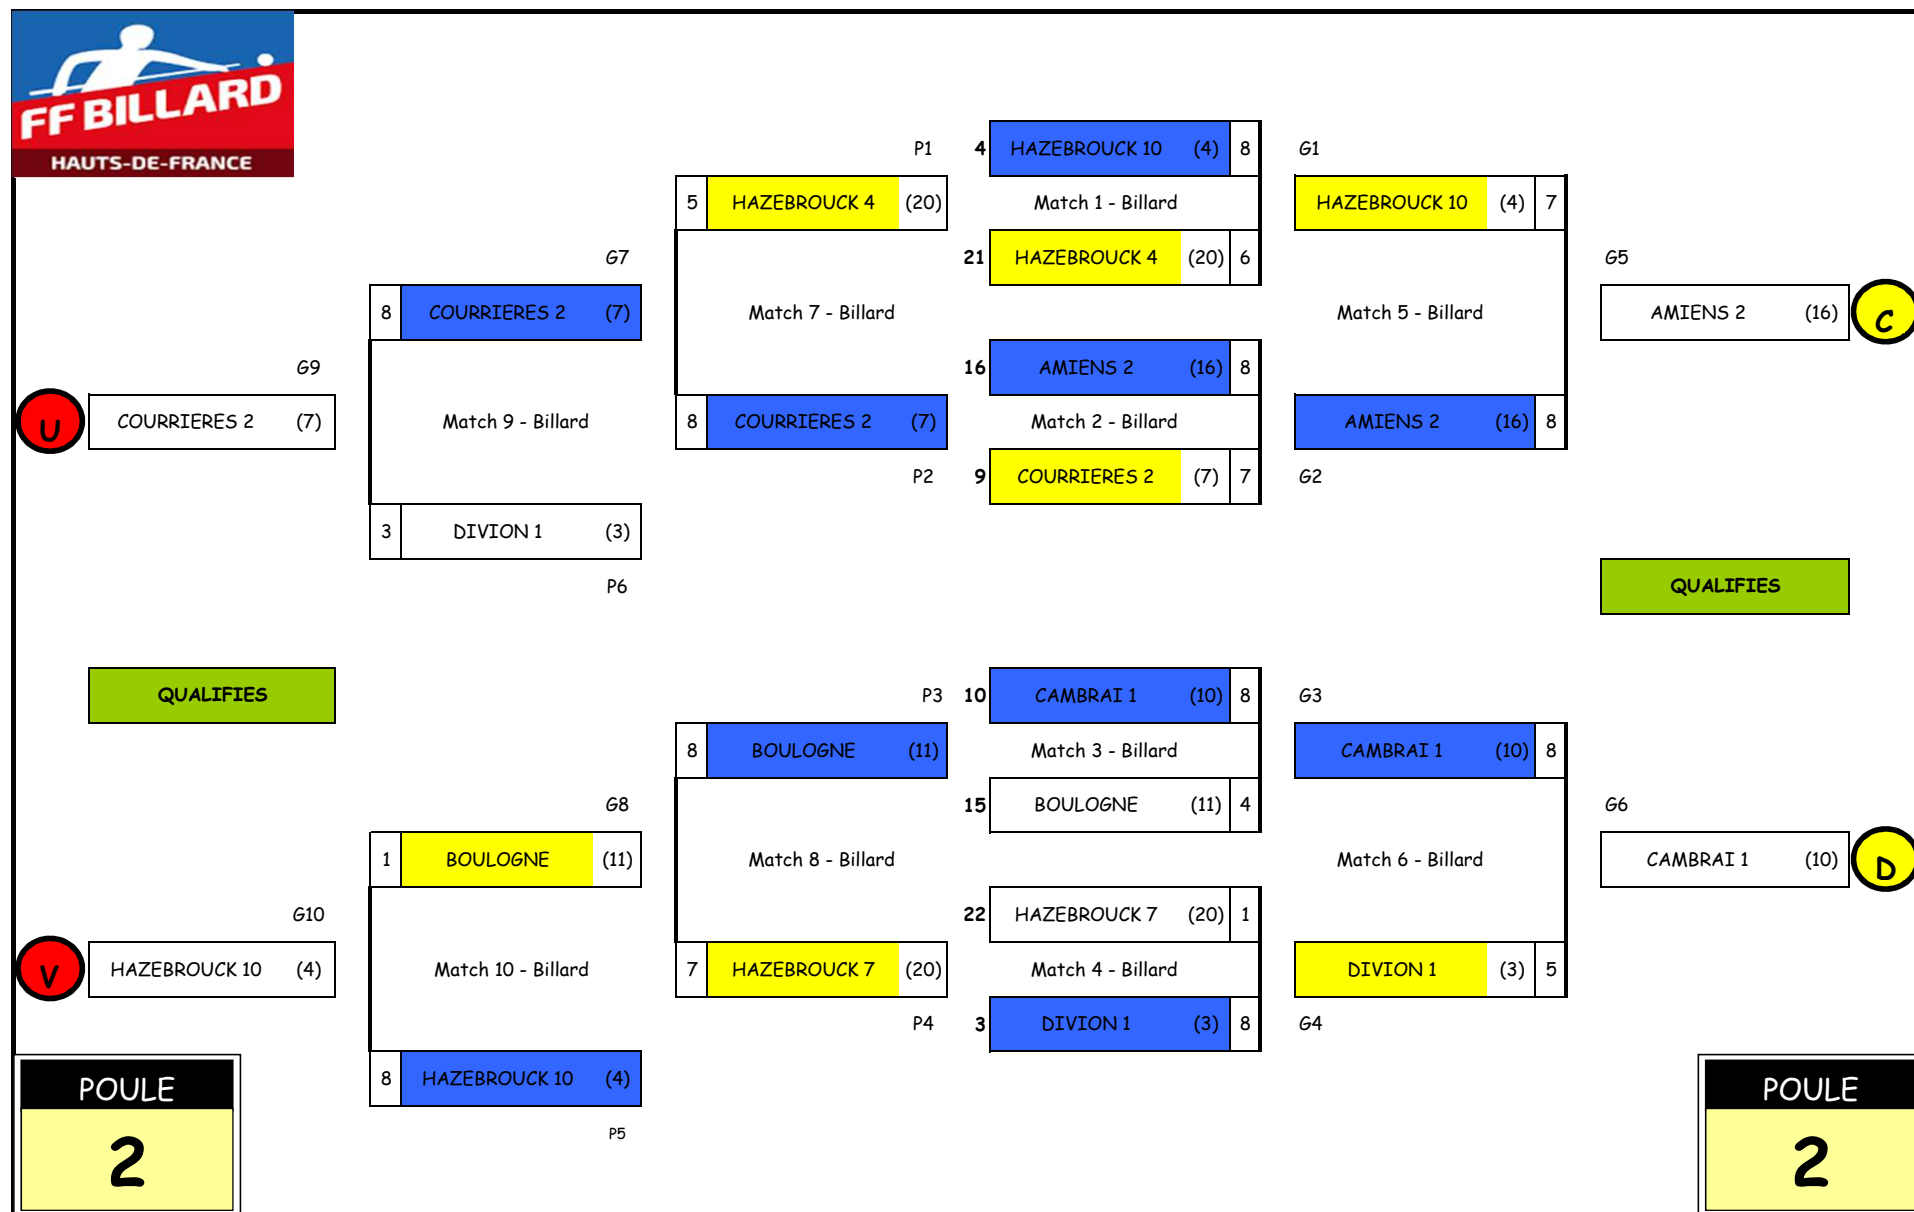

TR4 - DUNKERQUE - MATCHES PAR EQUIPES - POULE 2 - 21/01/18

QUALIFIES

NOM	Ga	
AMIENS 2	2	6.5
CAMBRAI 1	7	9.0
COURRIERES 2	7	13.3
HAZEBROUCK 10	8	#N/A

ELIMINES

NOM	Ga	
DIVION 1	-1	13.7
BOULOGNE	-10	12.0
HAZEBROUCK 4	-5	6.5
HAZEBROUCK 7	-8	9.0

REPECHABLES

NOM	Ga	
DIVION 1	-1	13.7
BOULOGNE	-10	12.0